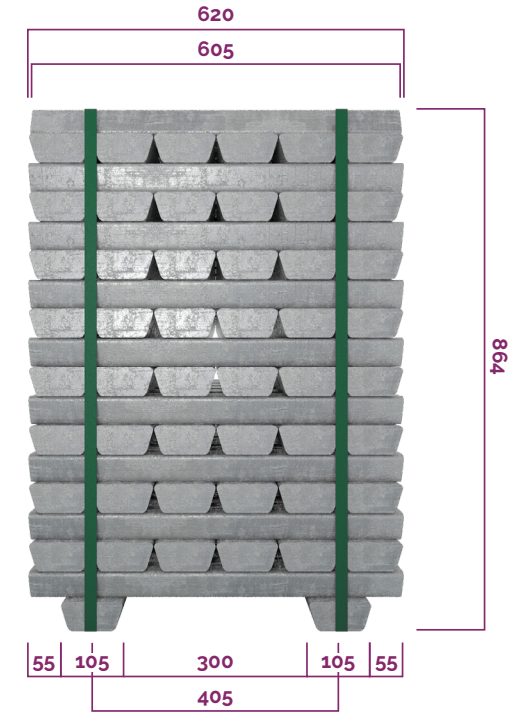

RAFFMETAL

THE ALUMINIUM EVOLUTION

CONFIGURAZIONE PACCO 9+7

PESO MEDIO PANE : 8 KG

PESO MEDIO PACCO : 1.000 KG

CONFIGURAZIONE PACCO DOPPIO PANE BASE

PESO MEDIO PANE : 8 KG

PESO MEDIO PACCO : 1.100 KG

CONFIGURAZIONE PACCO BARRE CORTE

PESO MEDIO PANE : 7.5 KG

PESO MEDIO PACCO : 750 KG

LE CONFIGURAZIONI SOPRA RIPORTATE POSSONO ESSERE COMBINATE TRA DI LORO