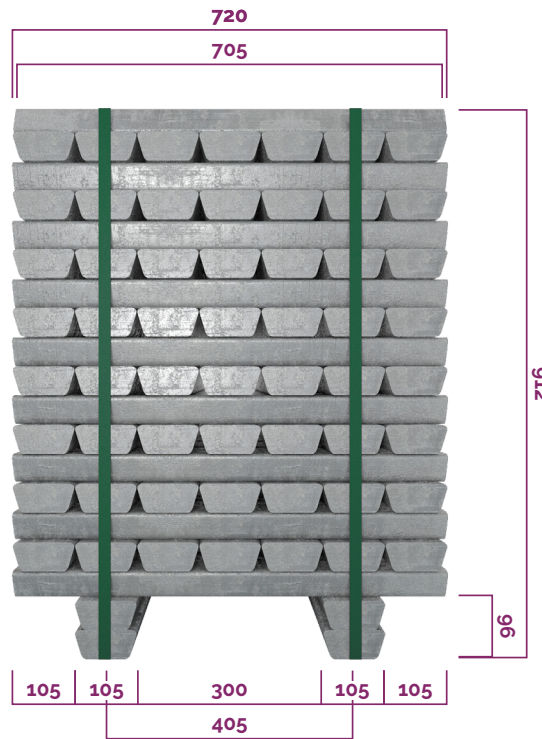

RAFFMETAL

THE ALUMINIUM EVOLUTION

CONFIGURAZIONE PACCO 9+7

PESO MEDIO PANE : 8 KG

PESO MEDIO PACCO : 1.000 KG

CONFIGURAZIONE PACCO DOPPIO PANE BASE

PESO MEDIO PANE : 8 KG

PESO MEDIO PACCO : 1.100 KG

CONFIGURAZIONE PACCO BARRE CORTE

PESO MEDIO PANE : 7.5 KG

PESO MEDIO PACCO : 750 KG

LE CONFIGURAZIONI SOPRA RIPORTATE POSSONO ESSERE COMBINATE TRA DI LORO