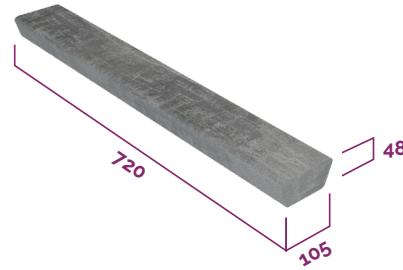

RAFFMETAL

THE ALUMINIUM EVOLUTION

CONFIGURAZIONE PACCO 9+7

PESO MEDIO PANE : 8 KG

PESO MEDIO PACCO : 1.000 KG

CONFIGURAZIONE PACCO DOPPIO PANE BASE

PESO MEDIO PANE : 8 KG

PESO MEDIO PACCO : 1.100 KG

CONFIGURAZIONE PACCO BARRE CORTE

PESO MEDIO PANE : 7.5 KG

PESO MEDIO PACCO : 750 KG

LE CONFIGURAZIONI SOPRA RIPORTATE POSSONO ESSERE COMBINATE TRA DI LORO