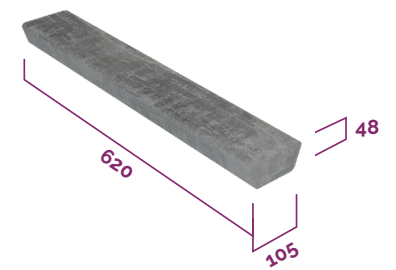

RAFFMETAL

THE ALUMINIUM EVOLUTION

CONFIGURAZIONE PACCO 9+7

PESO MEDIO PANE : 8 KG

PESO MEDIO PACCO : 1.000 KG

CONFIGURAZIONE PACCO DOPPIO PANE BASE

PESO MEDIO PANE : 8 KG

PESO MEDIO PACCO : 1.100 KG

CONFIGURAZIONE PACCO BARRE CORTE

PESO MEDIO PANE : 7.5 KG

PESO MEDIO PACCO : 750 KG

LE CONFIGURAZIONI SOPRA RIPORTATE POSSONO ESSERE COMBINATE TRA DI LORO