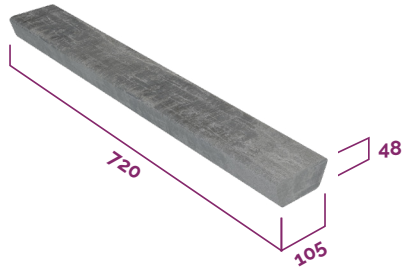

RAFFMETAL

THE ALUMINIUM EVOLUTION

CONFIGURAZIONE PACCO 9+7

PESO MEDIO PANE : 8 KG

PESO MEDIO PACCO : 1.000 KG

CONFIGURAZIONE PACCO DOPPIO PANE BASE

PESO MEDIO PANE : 8 KG

PESO MEDIO PACCO : 1.100 KG

CONFIGURAZIONE PACCO BARRE CORTE

PESO MEDIO PANE : 7.5 KG

PESO MEDIO PACCO : 750 KG

LE CONFIGURAZIONI SOPRA RIPORTATE POSSONO ESSERE COMBINATE TRA DI LORO