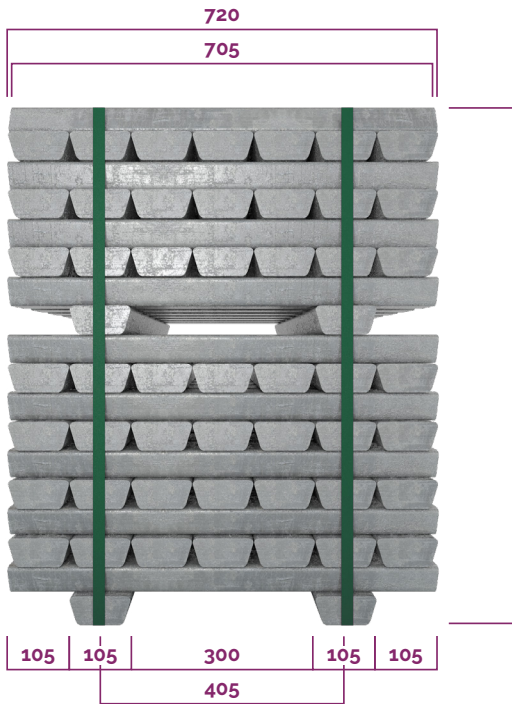

RAFFMETAL

THE ALUMINIUM EVOLUTION

CONFIGURAZIONE PACCO 9+7

PESO MEDIO PANE : 8 KG

PESO MEDIO PACCO : 1.000 KG

CONFIGURAZIONE PACCO DOPPIO PANE BASE

PESO MEDIO PANE : 8 KG

PESO MEDIO PACCO : 1.100 KG

CONFIGURAZIONE PACCO BARRE CORTE

PESO MEDIO PANE : 7.5 KG

PESO MEDIO PACCO : 750 KG

LE CONFIGURAZIONI SOPRA RIPORTATE POSSONO ESSERE COMBINATE TRA DI LORO